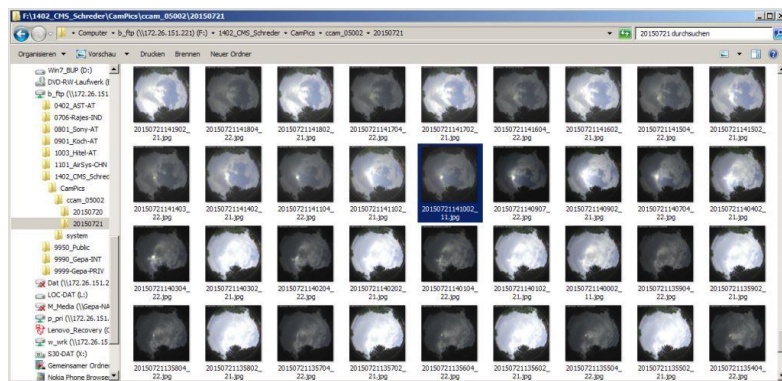

**Sky Câmera ASI-16/50**, é uma solução desenvolvida para obter imagens do céu, concebida especialmente para instalação outdoor, possibilitando a obtenção e transmissão de imagens em tempo real, até 10 quadros/seg, sistema de lentes All-Sky Fisheye, interface usuário Web baseada em http(s) totalmente segura(s), sensor de temperatura / umidade, e sistema de ventilação incorporados. Marca CMS-Schreder (Austria).

**Sky Câmera ASI-16/10**, é uma solução desenvolvida para obter imagens do céu, concebida especialmente para instalação outdoor, possibilitando a obtenção e transmissão de imagens em tempo real, até 10 quadros/seg, sistema de lentes All-Sky Fisheye, interface usuário Web baseada em http(s) totalmente segura(s). Marca CMS-Schreder (Austria).