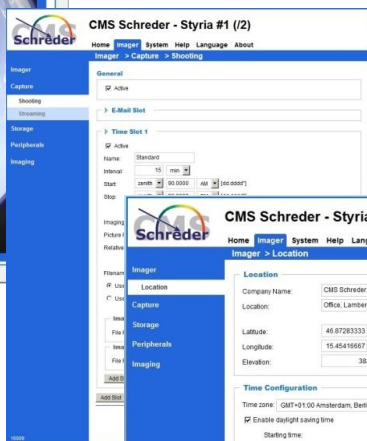

**Sky Câmera ASI-16/50**, é uma solução desenvolvida para obter imagens do céu, concebida especialmente para instalação outdoor, possibilitando a obtenção e transmissão de imagens em tempo real, até 10 quadros/seg, sistema de lentes All-Sky Fisheye, interface usuário Web baseada em http(s) totalmente segura(s), sensor de temperatura / umidade, e sistema de ventilação incorporados. Marca CMS-Schreder (Austria).

**Sky Câmera ASI-16/10**, é uma solução desenvolvida para obter imagens do céu, concebida especialmente para instalação outdoor, possibilitando a obtenção e transmissão de imagens em tempo real, até 10 quadros/seg, sistema de lentes All-Sky Fisheye, interface usuário Web baseada em http(s) totalmente segura(s). Marca CMS-Schreder (Austria).